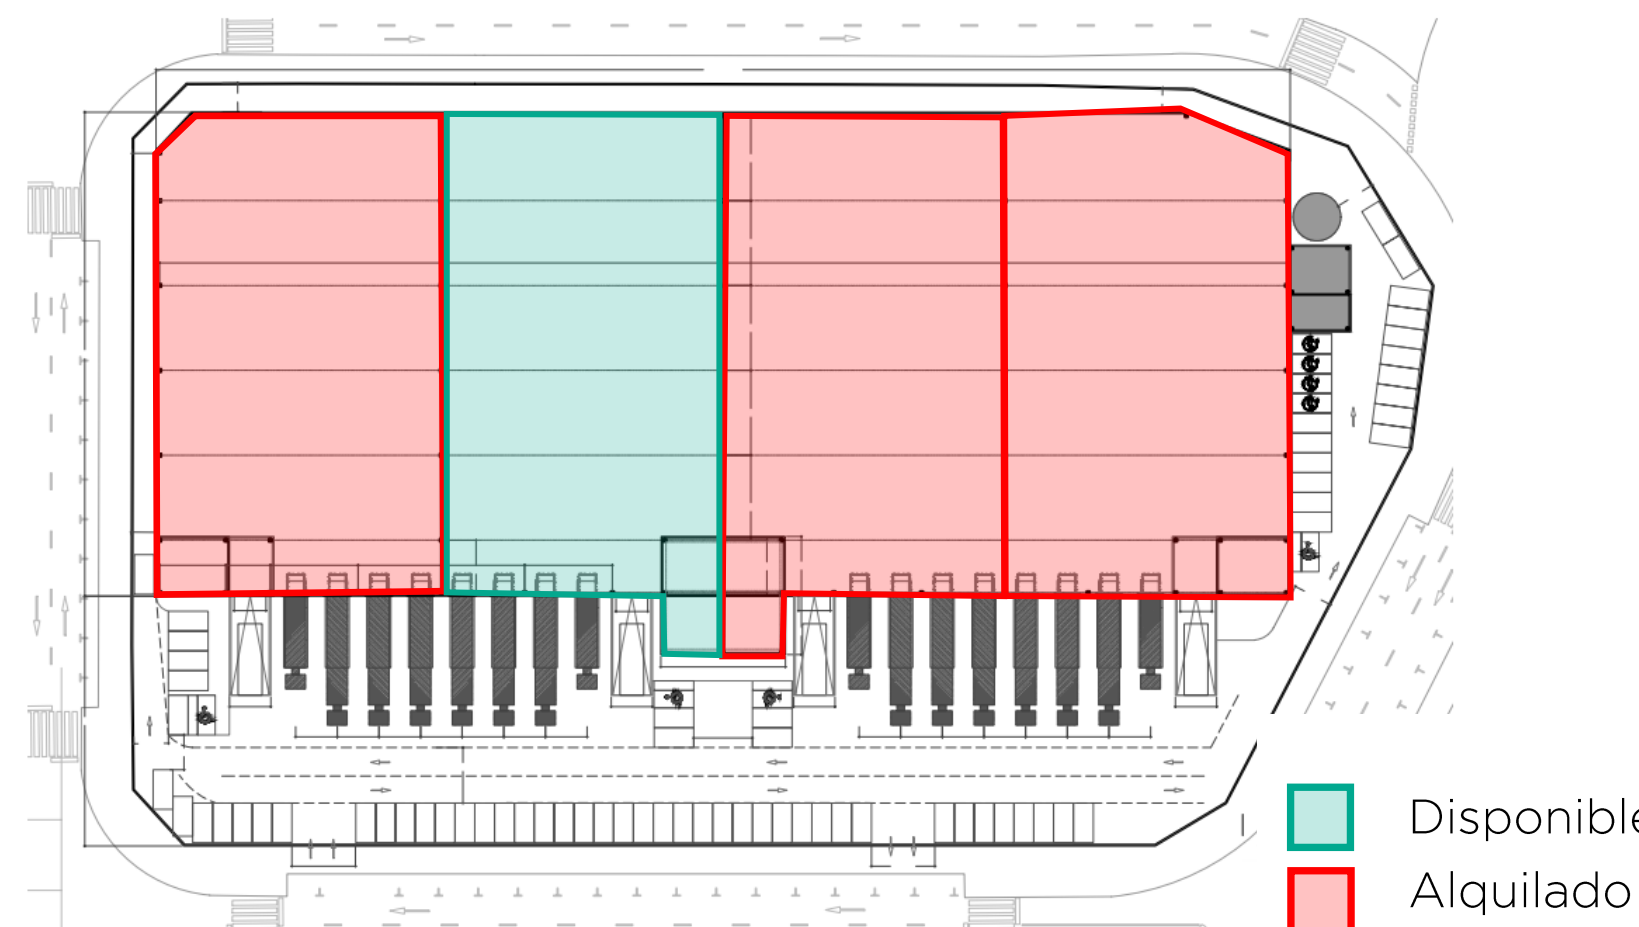

## DESCRIPCIÓN DEL ACTIVO:

Plataforma logística last mile con un módulo disponible de 2.126 m<sup>2</sup> de almacén y 265,88 m<sup>2</sup> de oficina ubicada en el P. Industrial El Gato, Villaverde.

Contará con certificación BREEAM Very Good.

## PRINCIPALES CARACTERÍSTICAS:

- Altura libre 11 m
  - 16 muelles de carga
  - 4 rampas de acceso
  - Playas de maniobra 31,5 m
  - PCI riesgo medio nivel 5
  - Disponibilidad inmediata
- Ubicación Last Mile