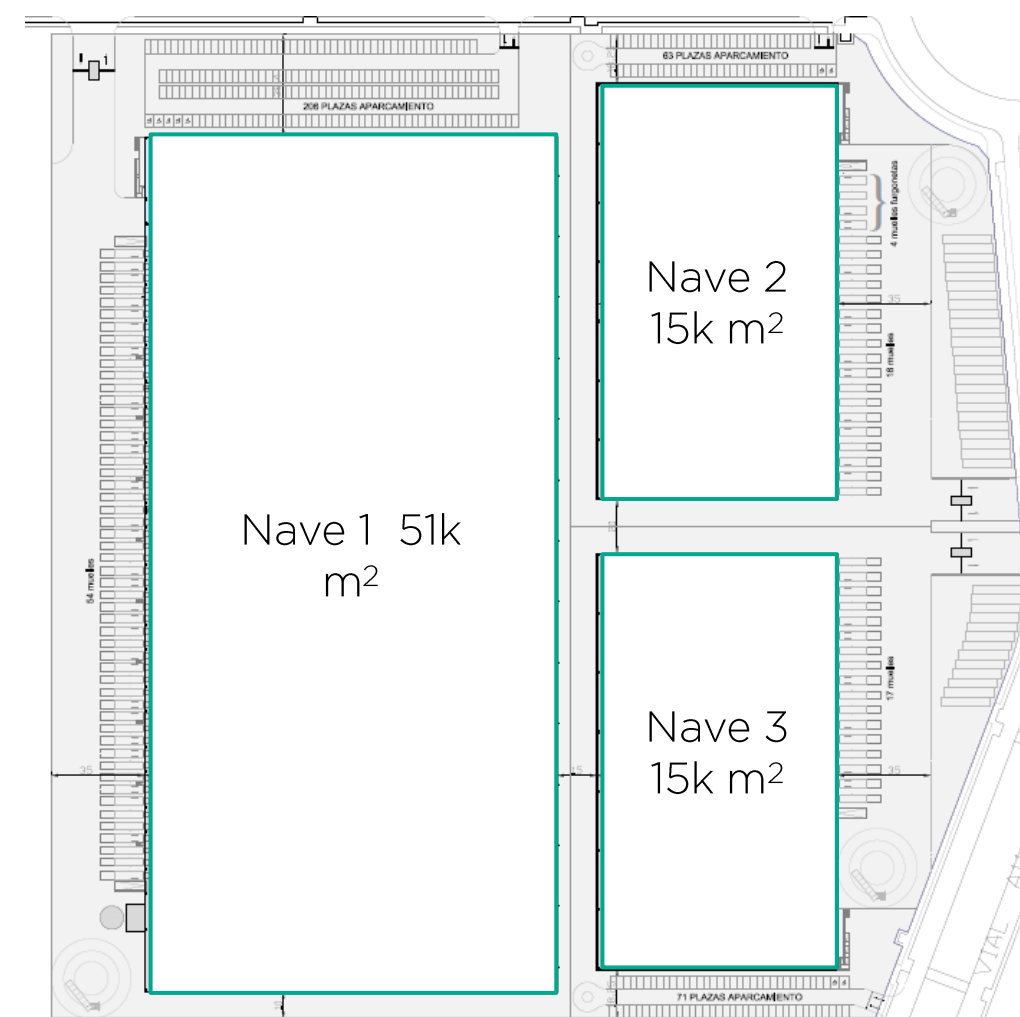

PRINCIPALES CARACTERÍSTICAS:

- Altura libre 11,5 m
- Playas de maniobra 35 m
- PCI riesgo medio nivel 5
- Disponibilidad a definir
- Orientado a llave en mano

EJEMPLO DE IMPLANTACIÓN